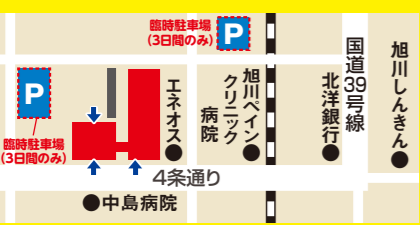

キャッシュレス・ポイント還元制度

カード決済のお客さまへ おトクな情報!
カード決済購買金額の5%が還元されます!
10,000円の商品を購入すると(2019年10月以降)消費税10%に増税後現金で購入する場合 11,000円
カード決済の場合 550円還元!
実負担10,450円
ポイント還元期間:2019年10月~2020年6月まで

場所 ショールームガスプラザ
旭川市4条通16丁目左7号
(サブ会場)をご用意!イオン旭川永山店
10/4・5 [8:45~17:00] 10/6 [8:45~16:00]
旭川市永山3条12丁目2-11(1階立体駐車場側近)
◎イベントはショールームガスプラザ会場のみとなります。