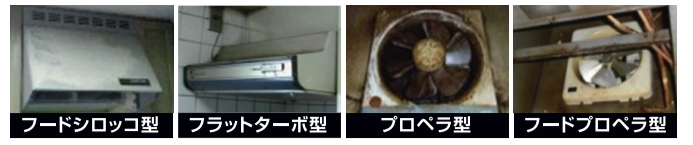

圧倒的に
お買得!

コンロ&レンジフードお取替えセット

コンロとレンジフードを同時に取り替えれば統一感のある素敵なキッチンに変身します!

ご存知ですか?

どんな換気扇からも
新しいものに
交換OK!!

NORITZ PROGRE
N3510PWASKSTESC ¥341,880円(税込) **3色あり**

同梱商品
プレートパン・キャセロール
マルチグリル用のキャセロール(深型プレート)とふたのセット。「蒸す」「蒸す」という調理に使用できます。

NORITZ Curio
NFG6S2BMS1 ¥197,230円(税込)

同梱商品
ワンタッチで
カンタン脱着
フィルタがないので
お掃除ラクラク!

Paloma FACEIS
PD-862WS-60GH ¥246,070円(税込) **2色あり**

同梱商品
ラックアップ
プラン

今だけ!
すぐラク3点セット
木製プレート専用キッチンシート・レンジバック
プレゼント!

Paloma
WNBSK606VDXMS1 ¥146,300円(税込)